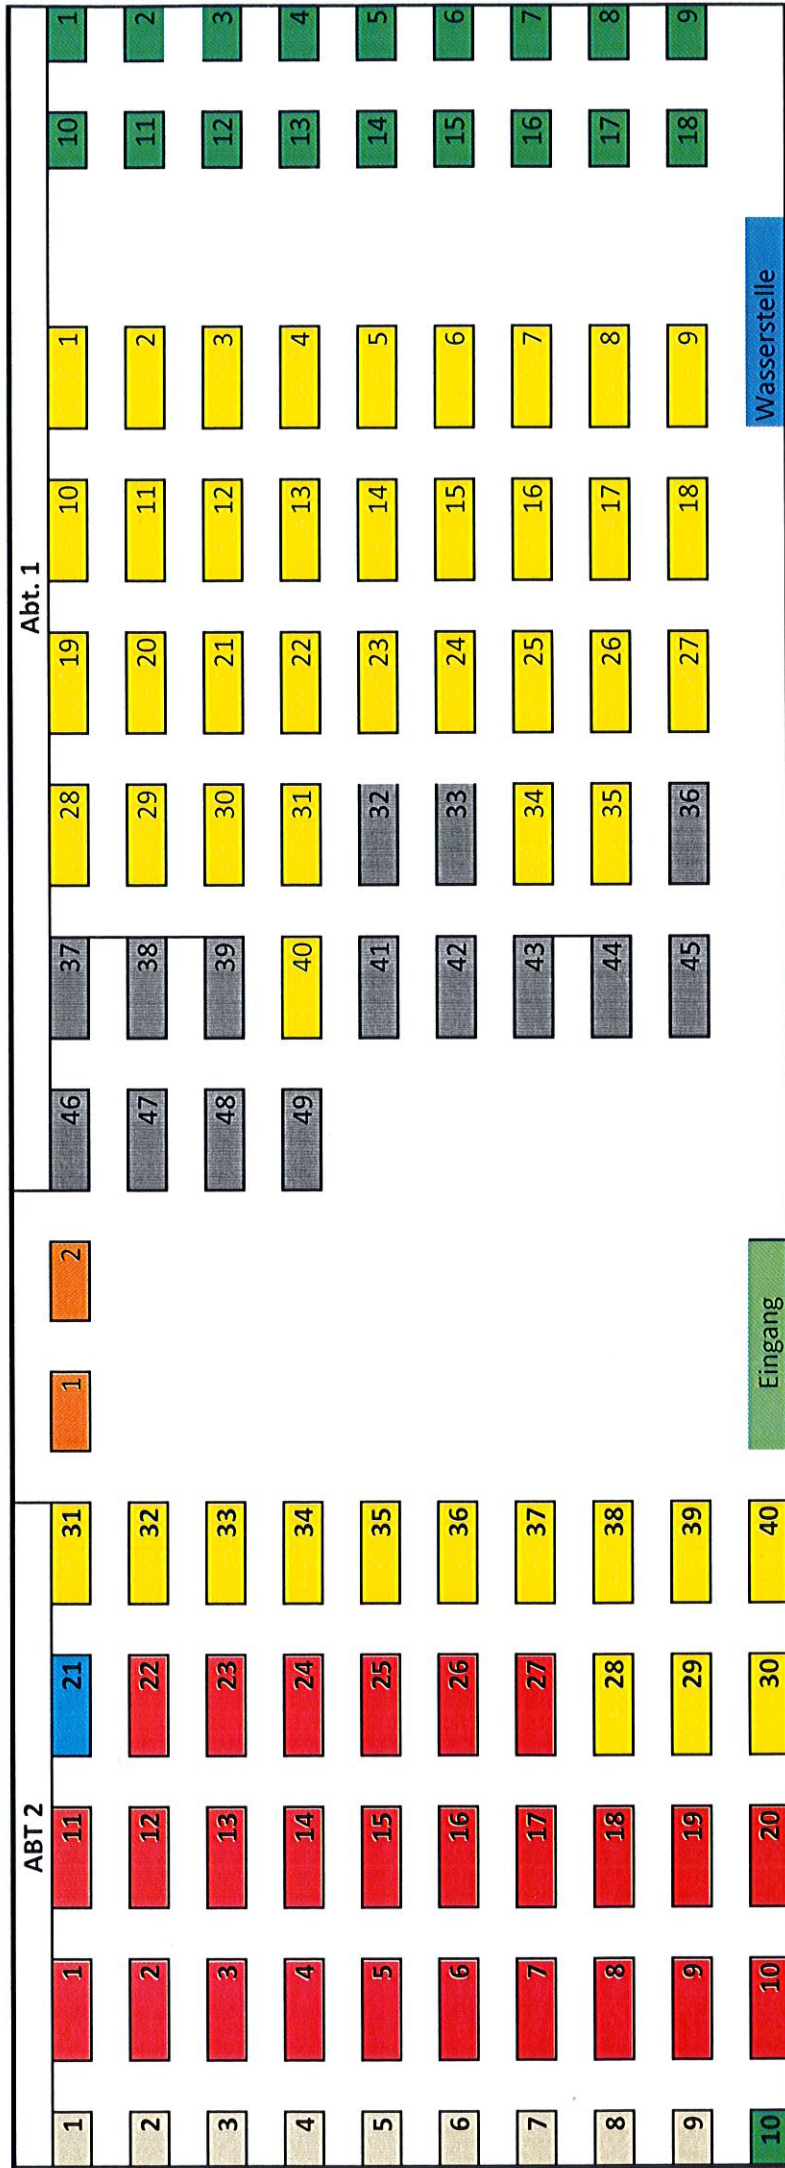

# Friedhof Gemeinde Rimsberg

**Legenden**

- Reihengrab nicht belegt
- Reihengrab belegt
- Urnenreihengrab nicht belegt
- Urnenreihengrab belegt
- Kriegerdenkmal
- Gräber mit Fristablauf Ruhezeit